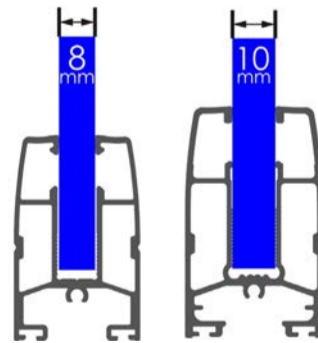

2 Farklı Cam Tipi

Sistemde, 8 mm ve 10 mm olmak üzere 2 farklı cam tipi kullanılabilir. Sistemin uygulanacağı yere göre cam seçimi yapılabilir.